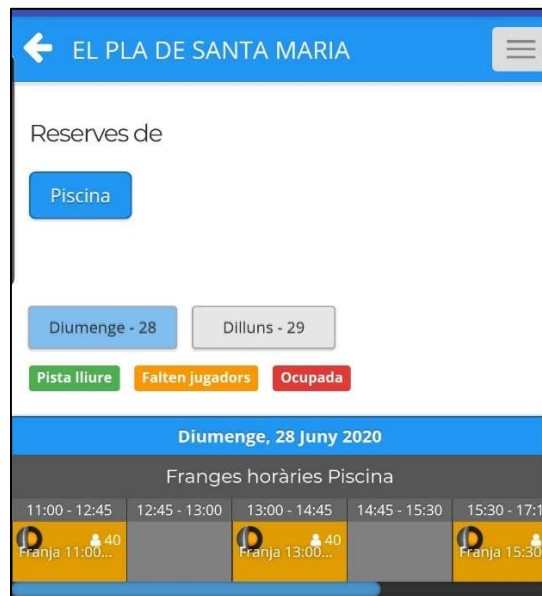

Ajuntament del Pla de Santa Maria

Piscina Municipal

Estiu 2021

INSTRUCCIONS PER RESERVAR TORN

Per reservar torn cal descarregar-se l'aplicació per a mòbils Reserva Play. Els usuaris de telèfons android han de fer servir [aquest enllaç](#). Els usuaris d'iphone han d'utilitzar aquest [altre enllaç](#).

També podeu fer servir aquests codis QR:

Android	Iphone
	

Aplicació Reserva Play: instruccions

Quan entreu a l'aplicació, busqueu "El Pla de Santa Maria" i seleccioneu-lo.

Ajuntament del Pla de Santa Maria

A continuació, el primer cop que feu servir l'aplicació us heu de crear un usuari amb l'opció "Registra't ara". També podreu crear altres usuaris per a diferents membres de la vostra família.

Un cop us hagueu registrat i accediu al vostre usuari, l'aplicació us deixarà escollir el dia i el torn.

Ajuntament del Pla de Santa Maria

Només podreu seleccionar un torn que tingui places disponibles. Recordeu que es pot fer una sola reserva cada vegada i que fins que no hagi passat l'hora d'aquesta, no en podreu demanar una altra.