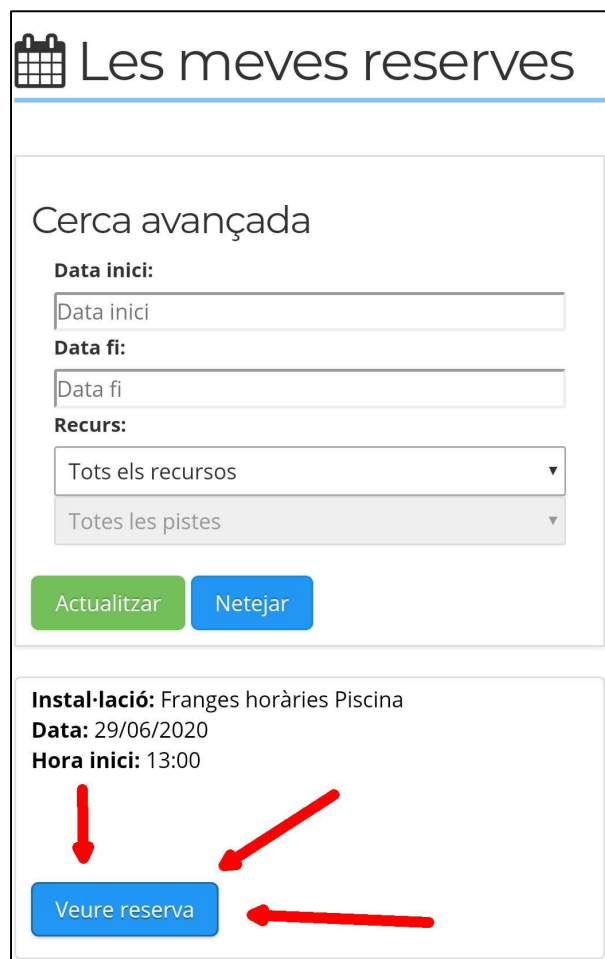

Nom de l'usuari

D'acord

Per vincular diversos usuaris, cal crear-los prèviament i després sol·licitar-ho a les oficines de l'Ajuntament.

Si per alguna raó no podeu anar a la piscina en un torn que heu reservat prèviament, és important que l'anul·leu, per tal d'alliberar la vostra plaça per a d'altres usuaris. Teniu temps fins a una hora abans. Si no feu ús de la reserva podeu rebre una penalització i haureu d'esperar un o més dies abans de poder tornar a reservar un torn.

Per **anul·lar una reserva**, heu d'anar al menú de l'aplicació amb el botó gris que trobareu a la part superior dreta.

Ajuntament del Pla de Santa Maria

A continuació heu d'escollir l'opció "Les meves reserves".

A la part inferior de la pantalla, se us mostrarà el detall de la reserva que teniu feta. Si la voleu anul·lar, l'heu de seleccionar prement el botó "Veure reserva", a sota de tot.

Ajuntament del Pla de Santa Maria