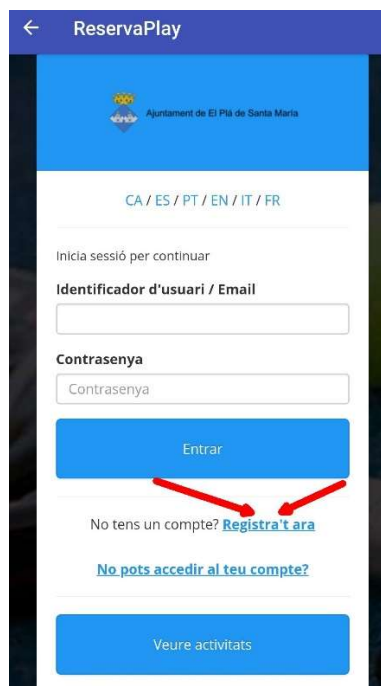

Ajuntament del Pla de Santa Maria

Piscina Municipal

Estiu 2021

INSTRUCCIONS PER RESERVAR TORN

Per reservar torn cal descarregar-se l'aplicació per a mòbils Reserva Play. Els usuaris de telèfons android han de fer servir [aquest enllaç](#). Els usuaris d'iphone han d'utilitzar aquest [altre enllaç](#).

També podeu fer servir aquests codis QR:

Android	Iphone
	

Aplicació Reserva Play: instruccions

Quan entreu a l'aplicació, busqueu "El Pla de Santa Maria" i seleccioneu-lo.

Ajuntament del Pla de Santa Maria

A continuació, el primer cop que feu servir l'aplicació us heu de crear un usuari amb l'opció "Registra't ara". També podreu crear altres usuaris per a diferents membres de la vostra família.

Un cop us hagueu registrat i accediu al vostre usuari, l'aplicació us deixarà escollir el dia i el torn.

Ajuntament del Pla de Santa Maria

Només podreu seleccionar un torn que tingui places disponibles. Recordeu que es pot fer una sola reserva cada vegada i que fins que no hagi passat l'hora d'aquesta, no en podreu demanar una altra.