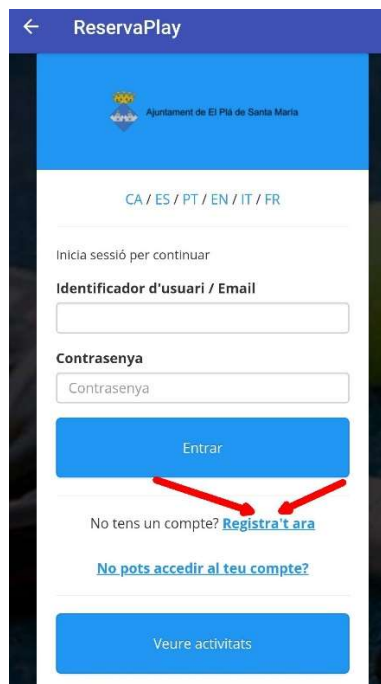

Per reservar torn cal descarregar-se l'aplicació per a mòbils Reserva Play. Els usuaris de telèfons android han de fer servir [aquest enllaç](#). Els usuaris d' Iphone han d'utilitzar aquest [altre enllaç](#).

També podeu fer servir aquests codis QR:

Android	Iphone
	

Ajuntament del Pla de Santa Maria

## Aplicació Reserva Play: instruccions

Quan entreu a l'aplicació, busqueu "El Pla de Santa Maria" i seleccioneu-lo.

A continuació, el primer cop que feu servir l'aplicació us heu de crear un usuari amb l'opció "Registra't ara". També podreu crear altres usuaris per a diferents membres de la vostra família.

## Ajuntament del Pla de Santa Maria

Un cop us hagueu registrat i accediu al vostre usuari, l'aplicació us deixarà escollir el dia i el torn.

Només podreu seleccionar un torn que tingui places disponibles. Recordeu que es pot fer una sola reserva cada vegada i que fins que no hagi passat l'hora d'aquesta, no en podreu demanar una altra.