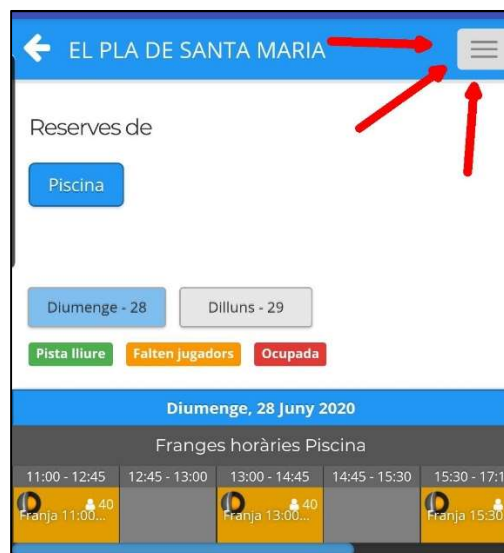

Horari De 13:00 fins a 14:45

---

**Gènere:** Mixt

**Observacions :**

Apuntar-se

## Ajuntament del Pla de Santa Maria

L'últim pas és confirmar el vostre usuari o, si teniu diversos comptes vinculats, seleccionar-los.

Per vincular diversos usuaris, cal crear-los prèviament i després sol·licitar-ho a les oficines de l'Ajuntament.

Per **anul·lar una reserva**, heu d'anar al menú de l'aplicació amb el botó gris que trobareu a la part superior dreta.