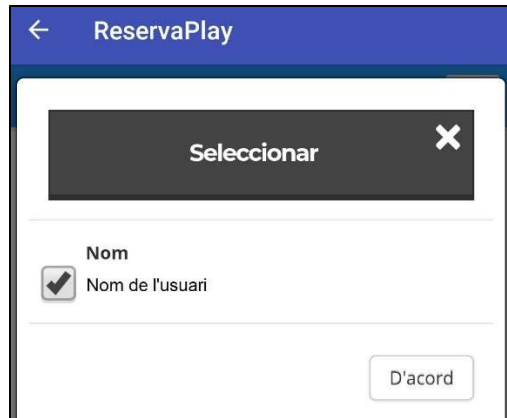

Horari De 13:00 fins a 14:45

---

**Gènere:** Mixt

**Observacions :**

Apuntar-se

## Ajuntament del Pla de Santa Maria

L'últim pas és confirmar el vostre usuari o, si teniu diversos comptes vinculats, seleccionar-los.

Per vincular diversos usuaris, cal crear-los prèviament i després sol·licitar-ho a les oficines de l'Ajuntament.