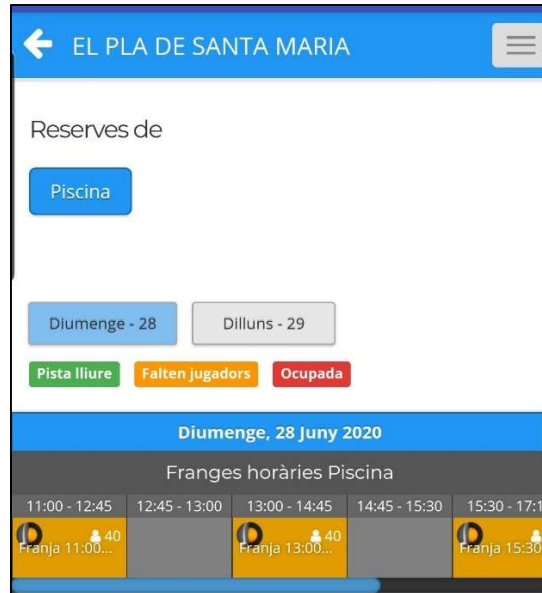

Per reservar torn cal descarregar-se l'aplicació per a mòbils Reserva Play. Els usuaris de telèfons android han de fer servir [aquest enllaç](#). Els usuaris d' Iphone han d'utilitzar aquest [altre enllaç](#).

També podeu fer servir aquests codis QR:

Android	Iphone
	

Ajuntament del Pla de Santa Maria

## Aplicació Reserva Play: instruccions

Quan entreu a l'aplicació, busqueu "El Pla de Santa Maria" i seleccioneu-lo.

A continuació, el primer cop que feu servir l'aplicació us heu de crear un usuari amb l'opció "Registra't ara". També podreu crear altres usuaris per a diferents membres de la vostra família.

## Ajuntament del Pla de Santa Maria

Un cop us hagueu registrat i accediu al vostre usuari, l'aplicació us deixarà escollir el dia i el torn.

Només podreu seleccionar un torn que tingui places disponibles. Recordeu que es pot fer una sola reserva cada vegada i que fins que no hagi passat l'hora d'aquesta, no en podreu demanar una altra.