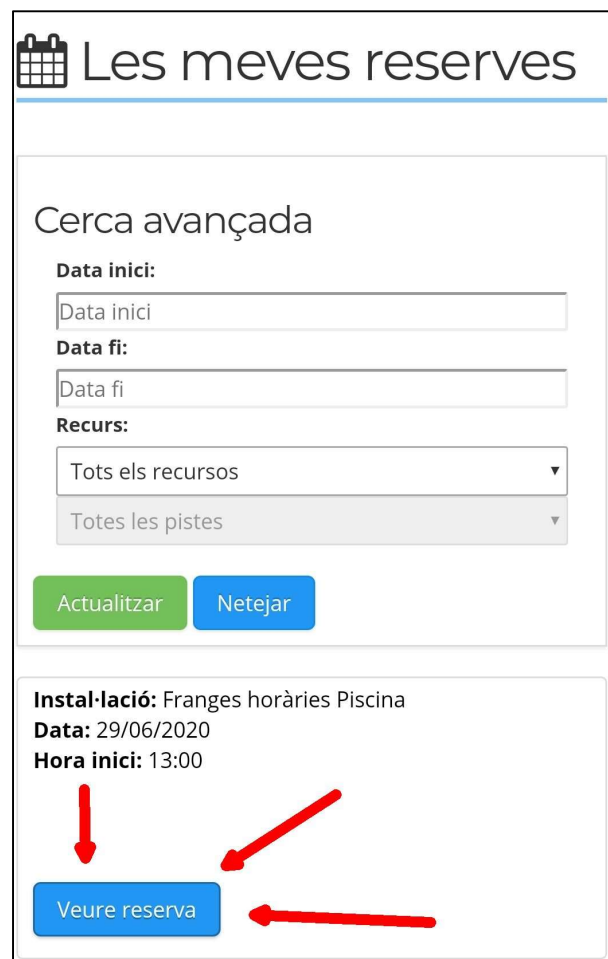

Si per alguna raó no podeu anar a la piscina en un torn que heu reservat prèviament, és important que l'anul·leu, per tal d'alliberar la vostra plaça per a d'altres usuaris. Teniu temps fins a una hora abans. Si no feu ús de la reserva podeu rebre una penalització i haureu d'esperar un o més dies abans de poder tornar a reservar un torn.

Per **anul·lar una reserva**, heu d'anar al menú de l'aplicació amb el botó gris que trobareu a la part superior dreta.

## Ajuntament del Pla de Santa Maria

A continuació heu d'escollir l'opció "Les meves reserves".

A la part inferior de la pantalla, se us mostrarà el detall de la reserva que teniu feta. Si la voleu anul·lar, l'heu de seleccionar prement el botó "Veure reserva", a sota de tot.